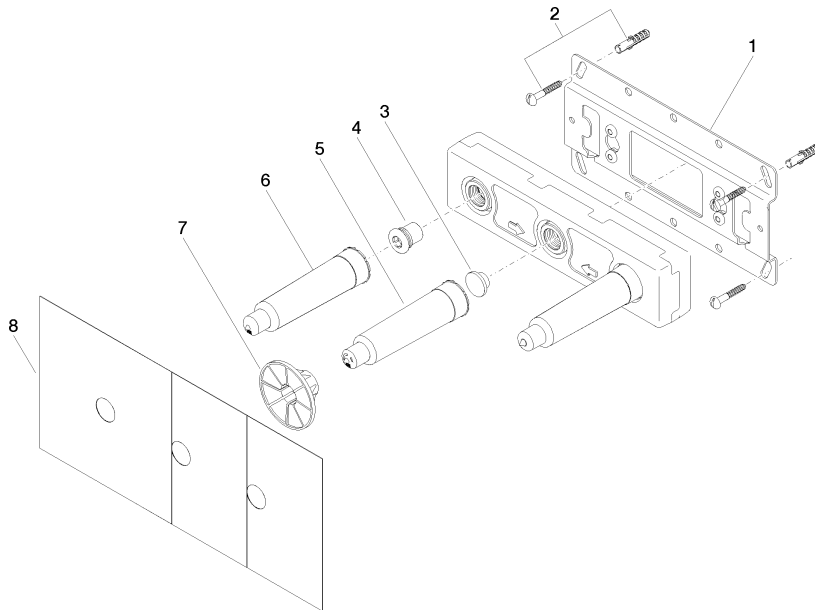

## Mélangeur mural à encastrer bec déverseur au centre -

---

35 700 970 90

- 3x chape de protection gros-œuvre
- 2x raccord filetage femelle 1/2"
- 1x sortie filetage femelle 1/2"
- 3x capuchon de protection 1/2"
- entraxe 100 mm

Mélangeur mural à encastrer bec déverseur au centre -

35 700 970 90

		min	max
36xxx361-FF	Madison	85 [3 3/8"]	145 [5 5/8"]
36xxx809/819-FF	Vaia	85 [3 3/8"]	145 [5 5/8"]
36xxx882/892-FF	Tara	85 [3 3/8"]	145 [5 5/8"]
36xxx811-FF	CYO	85 [3 3/8"]	145 [5 5/8"]
36xxx705-FF	CL. 1	110 [4 3/8"]	150 [5 7/8"]
36xxx782-FF	MEM	110 [4 3/8"]	150 [5 7/8"]

Certificats

WRAS\_2211003.

Mélangeur mural à encastrer bec déverseur au centre -

35 700 970 90

Liste des pièces de rechange

N°	Article Numéro	Désignation	Fréquence de montage	Délai de livraison
1	04 17 20 251 00 90	prise	1	60
2	04 30 31 024 01 90	set de fixation	2	2
3	09 31 20 092 90	bonde de fond	1	2
4	04 31 20 037 00 90	bonde de fond	2	2
5	09 21 02 173 90	capuchon	1	2
6	04 21 02 173 01 90	capuchon	2	2
7	90 23 01 174 00 90	douille	1	2
8	04 14 03 072 01 90	kit de garniture	3	2