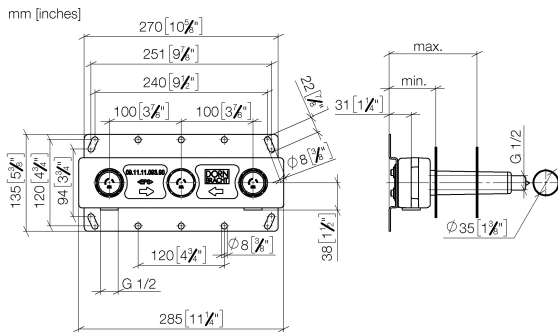

## Mélangeur mural à encastrer bec déverseur au centre -

---

35 700 970 90

- 3x chape de protection gros-œuvre
- 2x raccord filetage femelle 1/2"
- 1x sortie filetage femelle 1/2"
- 3x capuchon de protection 1/2"
- entraxe 100 mm

Mélangeur mural à encastrer bec déverseur au centre -

35 700 970 90

		min	max
36xxx361-FF	Madison	85 [3 3/8"]	145 [5 5/8"]
36xxx809/819-FF	Vaia	85 [3 3/8"]	145 [5 5/8"]
36xxx882/892-FF	Tara	85 [3 3/8"]	145 [5 5/8"]
36xxx811-FF	CYO	85 [3 3/8"]	145 [5 5/8"]
36xxx705-FF	CL. 1	110 [4 3/8"]	150 [5 7/8"]
36xxx782-FF	MEM	110 [4 3/8"]	150 [5 7/8"]

Certificats

WRAS\_2211003.

Mélangeur mural à encastrer bec déverseur au centre -

35 700 970 90

Liste des pièces de rechange

N°	Article Numéro	Désignation	Fréquence de montage	Délai de livraison
1	04 17 20 251 00 90	prise	1	60
2	04 30 31 024 01 90	set de fixation	2	2
3	09 31 20 092 90	bonde de fond	1	2
4	04 31 20 037 00 90	bonde de fond	2	2
5	09 21 02 173 90	capuchon	1	2
6	04 21 02 173 01 90	capuchon	2	2
7	90 23 01 174 00 90	douille	1	2
8	04 14 03 072 01 90	kit de garniture	3	2